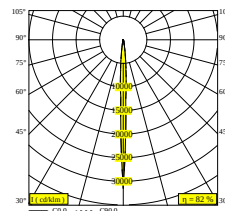

NOCTA RD80 DOWN-UP SP 930 DIM5

30115 9305 A

ВАРИАНТЫ ЦВЕТА КОРПУСА

АЛЮМ. СЕРЫЙ 30115 9305 A

ЧЕРНЫЙ 30115 9305 B

ФЛАМАНДСКАЯ БРОНЗА ДЛЯ УЛИЦЫ 30115 9305 FBRX

АНТРАЦИТ 30115 9305 N

БЕЛЫЙ 30115 9305 W