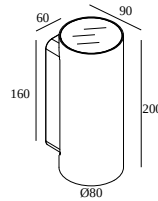

## NOCTA RD80 DOWN-UP SP 930 DIM5

30115 9305 A

ERHÄLTlich IN

**ALU GRAU** 30115 9305 A

**SCHWARZ** 30115 9305 B

**FLEMISH BRONZE FÜR DRAUSSEN** 30115 9305 FBRX

**ANTHRAZIT** 30115 9305 N

**WEISS** 30115 9305 W

### Allgemeine Information

<b>ANWENDUNGSBEREICH</b>	aussenbereich
<b>INSTALLATION</b>	Wand Aufbau
<b>SCHUTZ GEGEN EINDRINGEN</b>	IP65
<b>SCHUTZ GEGEN MECHANISCHE EINWIRKUNGEN</b>	IK06
<b>GEWICHT (KG)</b>	1.4
<b>VERSTELLBARKEIT</b>	nicht verstellbar
<b>INFORMATION</b>	INCL.4 x LENS INCL.DIMMABLE LED POWER SUPPLY 700 mA-DC