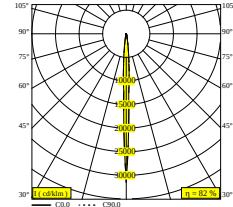

## NOCTA RD80 DOWN-UP SP 930 DIM5

30115 9305 A

ERHÄLTlich IN

**ALU GRAU** 30115 9305 A

**SCHWARZ** 30115 9305 B

**FLEMISH BRONZE FÜR DRAUSSEN** 30115 9305 FBRX

**ANTHRAZIT** 30115 9305 N

**WEISS** 30115 9305 W