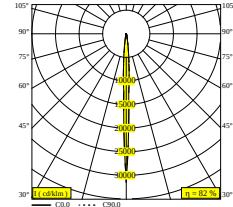

## NOCTA RD80 DOWN-UP SP 930 DIM5

30115 9305 A

AVAILABLE IN

**ALU GREY** 30115 9305 A

**BLACK** 30115 9305 B

**FLEMISH BRONZE OUTDOOR** 30115 9305 FBRX

**ANTHRACITE** 30115 9305 N

**WHITE** 30115 9305 W