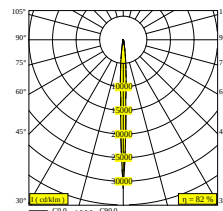

NOCTA RD80 DOWN-UP SP 930 DIM5

30115 9305 A

DISPONIBLE EN

ALU GRIS 30115 9305 A

NOIR 30115 9305 B

FLEMISH BRONZE POUR L'EXTÉRIEUR 30115 9305 FBRX

ANTHRACITE 30115 9305 N

BLANC 30115 9305 W

Voir sur le site Web

Informations générales

EMPLACEMENT	exterieur
INSTALLATION	Mur Applique
INDICE DE PROTECTION	IP65
PROTECTION CONTRE L'IMPACT MÉCANIQUE	IK06
POIDS (KG)	1.4
ORIENTATION	non réglable
INFORMATIONS	INCL.4 x LENS INCL.DIMMABLE LED POWER SUPPLY 700 mA-DC