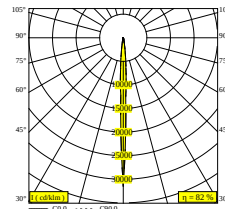

NOCTA RD80 DOWN-UP SP 930 DIM5

30115 9305 A

BESCHIKBAAR IN

ALU GRIJS 30115 9305 A

ZWART 30115 9305 B

FLEMISH BRONZE VOOR BUITEN 30115 9305 FBRX

ANTRACIET 30115 9305 N

WIT 30115 9305 W

Bekijk op website

Algemene info

LOCATIE	buiten
INSTALLATIE	Wand Opbouw
STOF EN WATERDICHTHEID	IP65
IK	IK06
GEWICHT (KG)	1.4
RICHTBAARHEID	niet richtbaar
INFO	INCL.4 x LENS INCL.DIMMABLE LED POWER SUPPLY 700 mA-DC