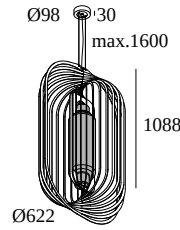

SOIREE SC 6210 E27 OPAL

24015 0000 B

BESCHIKBAAR IN
ZWART 24015 0000 B
FLEMISH GOLD 24015 0000 FG

 [Bekijk op website](#)

Algemene info

LOCATIE	binnen
INSTALLATIE	Plafond Gependeld
STOF EN WATERDICHTHEID	IP20
GEWICHT (KG)	8,5
RICHTBAARHEID	niet richtbaar
INFO	INCL.2 x CABLE SUSPENSION SINGLE AUTOM. 1.6m INCL.1 x CABLE 2 x 0.75mm ² INCL.1 x GLASS OPAL

Elektrische info

	1 x T30-LED Filament max.15W
KLASSE	I
CERTIFICATES	CB, EAC, ENEC, RCM

Info lichtbron

LIGHTSOURCE NAME	E27
-------------------------	-----

Opmerkingen

lamp not included

Voor gedetailleerde montage gegevens, consulteer de handleiding : [24015_0000_HAND.pdf](#)