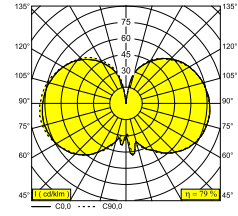

SOIREE SC 6210 E27 OPAL

24015 0000 B

BESCHIKBAAR IN
ZWART 24015 0000 B
FLEMISH GOLD 24015 0000 FG

 [Bekijk op website](#)

Algemene info

LOCATIE	binnen
INSTALLATIE	Plafond Gependeld
STOF EN WATERDICHTHEID	IP20
GEWICHT (KG)	8,5
RICHTBAARHEID	niet richtbaar
INFO	INCL.2 x CABLE SUSPENSION SINGLE AUTOM. 1.6m INCL.1 x CABLE 2 x 0.75mm ² INCL.1 x GLASS OPAL