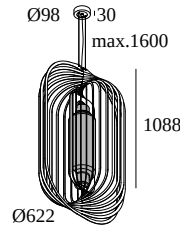

SOIREE SC 6210 E27 OPAL

24015 0000 B

ERHÄLTlich IN
SCHWARZ 24015 0000 B
FLEMISH GOLD 24015 0000 FG

 [Auf der Website anzeigen](#)

Allgemeine Information

ANWENDUNGSBEREICH	innenbereich
INSTALLATION	Decke Pendel
SCHUTZ GEGEN EINDRINGEN	IP20
GEWICHT (KG)	8,5
VERSTELLBARKEIT	nicht verstellbar
INFORMATION	INCL.2 x CABLE SUSPENSION SINGLE AUTOM. 1.6m INCL.1 x CABLE 2 x 0.75mm ² INCL.1 x GLASS OPAL

Elektrische Informationen

	1 x T30-LED Filament max.15W
KLASSE	I
ZERTIFIKATE	CB, EAC, ENEC, RCM

Lichtquelle Info

LIGHTSOURCE NAME	E27
-------------------------	-----

Bemerkungen

lamp not included

Detaillierte Installationsanweisungen finden Sie in der Montageanleitung : [24015_0000_HAND.pdf](#)