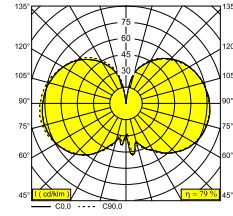

SOIREE SC 6210 E27 OPAL

24015 0000 B

ERHÄLTlich IN
SCHWARZ 24015 0000 B
FLEMISH GOLD 24015 0000 FG

 [Auf der Website anzeigen](#)

Allgemeine Information

ANWENDUNGSBEREICH	innenbereich
INSTALLATION	Decke Pendel
SCHUTZ GEGEN EINDRINGEN	IP20
GEWICHT (KG)	8,5
VERSTELLBARKEIT	nicht verstellbar
INFORMATION	INCL.2 x CABLE SUSPENSION SINGLE AUTOM. 1.6m INCL.1 x CABLE 2 x 0.75mm ² INCL.1 x GLASS OPAL