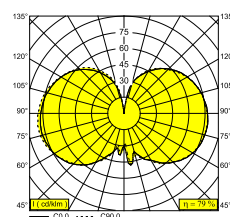

DELTALIGHT

SOIREE SC 6210 E27 OPAL

24015 0000 B

DISPONIBLE EN
NOIR 24015 0000 B
FLEMISH GOLD 24015 0000 FG

 [Voir sur le site Web](#)

Informations générales	
EMPLACEMENT	interieur
INSTALLATION	Plafond Suspendu
INDICE DE PROTECTION	IP20
POIDS (KG)	8,5
ORIENTATION	non réglable
INFORMATIONS	INCL.2 x CABLE SUSPENSION SINGLE AUTOM. 1.6m INCL.1 x CABLE 2 x 0.75mm ² INCL.1 x GLASS OPAL
Informations électriques	
CLASSE	I
CERTIFICATS	CB, EAC, ENEC, RCM
Info Source lumineuse	
LIGHTSOURCE NAME	E27
Remarques	
lamp not included	