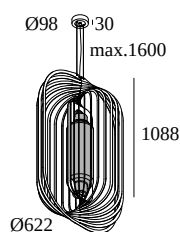

DELTALIGHT

SOIREE SC 6210 E27 OPAL

24015 0000 B

DISPONIBLE EN
NOIR 24015 0000 B
FLEMISH GOLD 24015 0000 FG

 [Voir sur le site Web](#)

Informations générales	
EMPLACEMENT	interieur
INSTALLATION	Plafond Suspendu
INDICE DE PROTECTION	IP20
POIDS (KG)	8,5
ORIENTATION	non réglable
INFORMATIONS	INCL.2 x CABLE SUSPENSION SINGLE AUTOM. 1.6m INCL.1 x CABLE 2 x 0.75mm ² INCL.1 x GLASS OPAL
Informations électriques	
CLASSE	I
CERTIFICATS	CB, EAC, ENEC, RCM
Info Source lumineuse	
LIGHTSOURCE NAME	E27
Remarques	
lamp not included	