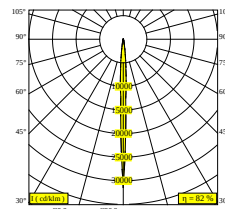

NOCTA RD80 DOWN-UP SP 930

30115 9300 W

DOSTĘPNE W
ALU SZARY 30115 9300 A
CZARNY 30115 9300 B
FLEMISH BRONZE NA ZEWNĄTRZ 30115 9300 FBRX
ANTRACYT 30115 9300 N
BIAŁY 30115 9300 W

Zobacz na stronie internetowej

Ogólne informacje

LOKALIZACJA	zewnątrzne
MONTAŻ	Ściana Montowane na powierzchni
STOPIEŃ OCHRONY	IP65
OCHRONA PRZED UDERZENIEM MECHANICZNYM	IK06
WAGA (KG)	1.4
MOŻLIWOŚĆ REGULACJI	bez regulacji
INFORMACJA	INCL.4 x LENS INCL.LED POWER SUPPLY 700 mA-DC