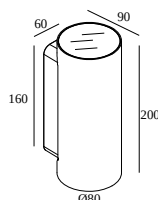

NOCTA RD80 DOWN-UP SP 930

30115 9300 W

DOSTĘPNE W
ALU SZARY 30115 9300 A
CZARNY 30115 9300 B
FLEMISH BRONZE NA ZEWNĄTRZ 30115 9300 FBRX
ANTRACYT 30115 9300 N
BIAŁY 30115 9300 W

Zobacz na stronie internetowej

Ogólne informacje

LOKALIZACJA	zewnątrzne
MONTAŻ	Ściana Montowane na powierzchni
STOPIEŃ OCHRONY	IP65
OCHRONA PRZED UDERZENIEM MECHANICZNYM	IK06
WAGA (KG)	1.4
MOŻLIWOŚĆ REGULACJI	bez regulacji
INFORMACJA	INCL.4 x LENS INCL.LED POWER SUPPLY 700 mA-DC