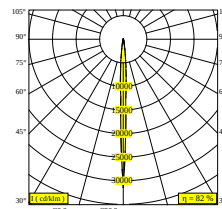

## NOCTA RD80 DOWN-UP SP 930

30115 9300 W

BESCHIKBAAR IN

**ALU GRIJS** 30115 9300 A

**ZWART** 30115 9300 B

**FLEMISH BRONZE VOOR BUITEN** 30115 9300 FBRX

**ANTRACIET** 30115 9300 N

**WIT** 30115 9300 W