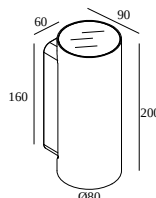

## NOCTA RD80 DOWN-UP SP 930

30115 9300 W

BESCHIKBAAR IN

**ALU GRIJS** 30115 9300 A

**ZWART** 30115 9300 B

**FLEMISH BRONZE VOOR BUITEN** 30115 9300 FBRX

**ANTRACIET** 30115 9300 N

**WIT** 30115 9300 W

### Algemene info

<b>LOCATIE</b>	buiten
<b>INSTALLATIE</b>	Wand Opbouw
<b>STOF EN WATERDICHTHEID</b>	IP65
<b>IK</b>	IK06
<b>GEWICHT (KG)</b>	1.4
<b>RICHTBAARHEID</b>	niet richtbaar
<b>INFO</b>	INCL.4 x LENS INCL.LED POWER SUPPLY 700 mA-DC