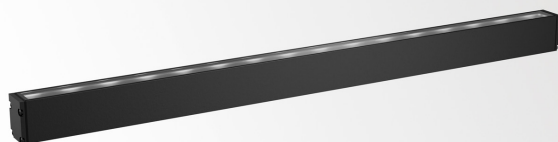

LOGIC LINEAR ON 880 HONEYCOMB 92725 DIM5

30836 9225 B

DISPONIBLE EN

ALU GRIS 30836 9225 A

NOIR 30836 9225 B

FLEMISH BRONZE POUR L'EXTÉRIEUR 30836 9225 FBRX

ANTHRACITE 30836 9225 N

BLANC 30836 9225 W

Voir sur le site Web

Informations générales

EMPLACEMENT	exterieur
INSTALLATION	Sol Applique, Mur Applique
INDICE DE PROTECTION	IP67
PROTECTION CONTRE L'IMPACT MÉCANIQUE	IK07
POIDS (KG)	2
INFORMATIONS	16 x LENS FL-25° INCL.HONEYCOMB EXCL.LED POWER SUPPLY 48V-DC DALI DT8 dimming