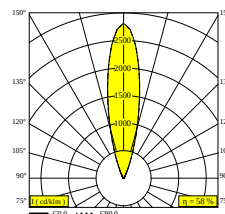

LOGIC LINEAR ON 880 HONEYCOMB 92725 DIM5

30836 9225 B

DISPONIBLE EN

ALU GRIS 30836 9225 A

NOIR 30836 9225 B

FLEMISH BRONZE POUR L'EXTÉRIEUR 30836 9225 FBRX

ANTHRACITE 30836 9225 N

BLANC 30836 9225 W