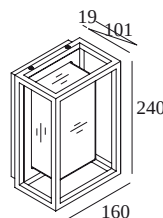

 [Bekijk op website](#)

Algemene info

LOCATIE	binnen-buiten
INSTALLATIE	Plafond Opbouw,Wand Opbouw
STOF EN WATERDICHTHEID	IP65
IK	IK07
GEWICHT (KG)	2.6
RICHTBAARHEID	niet richtbaar
INFO	INCL.GLASS OPAL INCL.LED POWER SUPPLY 350mA-DC