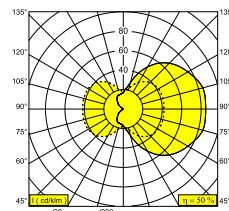

 [Bekijk op website](#)

Algemene info

LOCATIE	binnen-buiten
INSTALLATIE	Plafond Opbouw,Wand Opbouw
STOF EN WATERDICHTHEID	IP65
IK	IK07
GEWICHT (KG)	2.6
RICHTBAARHEID	niet richtbaar
INFO	INCL.GLASS OPAL INCL.LED POWER SUPPLY 350mA-DC