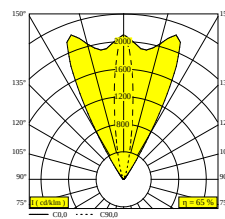

LOGIC 190 R OK LINEAR V 930

30218 9300 INOX

BESCHIKBAAR IN
INOX 30218 9300 INOX

 [Bekijk op website](#)

Algemene info

LOCATIE	buiten
INSTALLATIE	Vloer Inbouw
ZAAGMAAT/OPENING (MM)	rond - BOX
INBOUWDIEPTE (MM)	190
STOF EN WATERDICHTHEID	IP67
IK	IK10
GEWICHT (KG)	2
RICHTBAARHEID	0° tot 25° zwenkbaar
INFO	9 x LENS SP-14° INCL.LED POWER SUPPLY 500mA-DC INCL.LINEAR SPREAD LENS VERTICAL Oval spread 60°-15° INCL.1 x CABLE H05 RN-F 3 x 0.75mm ² 0,5m INCL.IP68 CONNECTOR 3P ESG 10mm max.500kg

Elektrische info

INGANGSSPANNING	220-240V / 50-60Hz
KLASSE	I
VOEDING	YES
DIM TYPE	niet dimbaar
ENERGIE KLASSE	E
CERTIFICATEN	CB, ENEC, EPD, RCM

Info lichtbron

LIGHTSOURCE NAME	LED
LICHTBRON	LED cluster 12,6W / CRI>90 (R9: 64) / 3000K / 1604lm
TM-30-15 WAARDEN	Rf: 92 / Rg: 99
SDCM	SDCM3
RISK-GROEP	RG2
LM80	L80 > 150000
BEAMANGLE	14°
LED TECHNIEK (LICHTBRON)	1604lm // 12,6W // 126lm/W
LED TECHNIEK (TOESTEL)	1041lm // 14,5W // 72lm/W