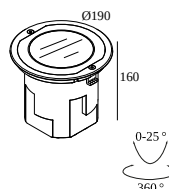

LOGIC 190 R OK LINEAR V 930

30218 9300 INOX

BESCHIKBAAR IN
INOX 30218 9300 INOX

 [Bekijk op website](#)

Algemene info

LOCATIE	buiten
INSTALLATIE	Vloer Inbouw
ZAAGMAAT/OPENING (MM)	rond - BOX
INBOUWDIEPTE (MM)	190
STOF EN WATERDICHTHEID	IP67
IK	IK10
GEWICHT (KG)	2
RICHTBAARHEID	0° tot 25° zwenkbaar
INFO	9 x LENS SP-14° INCL.LED POWER SUPPLY 500mA-DC INCL.LINEAR SPREAD LENS VERTICAL Oval spread 60°-15° INCL.1 x CABLE H05 RN-F 3 x 0.75mm ² 0,5m INCL.IP68 CONNECTOR 3P ESG 10mm max.500kg

VERVOLLEDIG UW SPECIFICATIE

Grond montage dozen

30210 0010 LOGIC 190 R BOX

Uitsparingsmaat (mm): 300 x 230

Waterdichte doorverbindingen

431 99 02 IP68 JUNCTION BOX 4P

21034 0150 IP68 Y-CONNECTOR 5P

Diverse