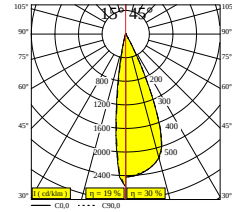

 [Bekijk op website](#)

Algemene info

LOCATIE	binnen
INSTALLATIE	Laagspanningssystemen Laagspanningssysteem montage
STOF EN WATERDICHTHEID	IP20
GEWICHT (KG)	0.3
RICHTBAARHEID	0° tot 85° zwenkbaar, 360° roteerbaar
INFO	ADJUSTABLE BEAM 15°-45° EXCL.LED POWER SUPPLY 48V-DC