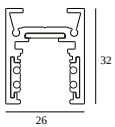

10

Dimtype: niet dimbaar

Uitsparingsmaat (mm): 40

21012 0240 LED POWER SUPPLY 48V-DC / 200W

20

Dimtype: niet dimbaar

Uitsparingsmaat (mm): 40

COMPATIBELE DRAAGSTRUCTUREN

SHIFTLINE M26L profile (+ SHIFTLINE M26L MATRIX)

Beschikbare kleuren

23358 0000 SLM26L - PROFILE

23358 0010 SLM26L - PROFILE 1m

23358 0020 SLM26L - PROFILE 2m

DELTALIGHT

M26L - SPY 39 FOCUS 927 DIM5

23430 9205 BRG