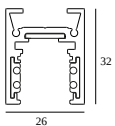

SHIFTLINE M26L profile (+ SHIFTLINE M26L MATRIX)

Beschikbare kleuren

23358 0000 SLM26L - PROFILE

23358 0010 SLM26L - PROFILE 1m

23358 0020 SLM26L - PROFILE 2m

DELTALIGHT

M26L - SPY 39 FOCUS 927 DIM5

23430 9205 BRG