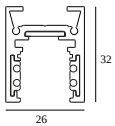

10

Dimtype: niet dimbaar

Uitsparingsmaat (mm): 40

21012 0240 LED POWER SUPPLY 48V-DC / 200W

20

Dimtype: niet dimbaar

Uitsparingsmaat (mm): 40

COMPATIBELE DRAAGSTRUCTUREN

SHIFTLINE M26L profile (+ SHIFTLINE M26L MATRIX)

Beschikbare kleuren

23358 0000 SLM26L - PROFILE

23358 0010 SLM26L - PROFILE 1m

23358 0020 SLM26L - PROFILE 2m

DELTALIGHT

M26L - SPY 39 FOCUS 927 DIM5

23430 9205 BRG