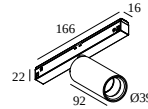

 [Bekijk op website](#)

Algemene info

LOCATIE	binnen
INSTALLATIE	Laagspanningssystemen Laagspanningssysteem montage
STOF EN WATERDICHTHEID	IP20
GEWICHT (KG)	0.3
RICHTBAARHEID	0° tot 85° zwenkbaar, 360° roteerbaar
INFO	ADJUSTABLE BEAM 15°-45° EXCL.LED POWER SUPPLY 48V-DC