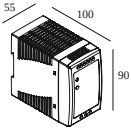

DELTALIGHT

M26L - SPY 39 FOCUS 927 DIM5

23430 9205 BRG

VERVOLLEDIG UW SPECIFICATIE

LED voedingen

armaturen

armaturen geeft aan hoeveel toestellen op de voeding kunnen worden aangesloten (min -> max). De waarden vóór en na de '|' komen respectievelijk overeen met de minimale en maximale aanstroom. Waarden tussen haakjes zijn van toepassing op 110V.

Min. stroom | Max. stroom

300 89 48 100 LED POWER SUPPLY 48V-DC / 100W DIN

10

Dimtype: niet dimbaar