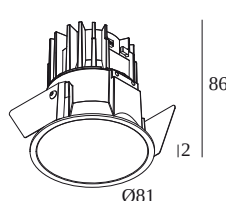

Веб страница продукта

Общая информация

ПРЕДНАЗНАЧЕН ДЛЯ УСТАНОВКИ	внутреннее
МОНТАЖ	ПОТОЛОК ВСТРОЕННЫЙ
РАЗМЕР/ФОРМА МОНТАЖНОГО ОТВЕРСТИЯ(ММ)	круглый - 76
ГЛУБИНА ВСТРАИВАНИЯ	90
ТОЛЩИНА МАТЕРИАЛА ВСТРАИВАНИЯ (ММ)	min.5
ЗАЩИТА ОТ ПЫЛИ И ВЛАГИ	IP43/20
ВЕС (КГ)	0.2
РЕГУЛИРУЕМОСТЬ	не регулируется
ИНФОРМАЦИЯ	LENS FL-20° EXCL.LED POWER SUPPLY 350mA-DC

Электрические характеристики

ЭЛЕКТРИЧЕСКАЯ КЛАССИФИКАЦИЯ	III
УПРАВЛЕНИЕ	Согласно внешнего блока питания
КЛАСС ПОТРЕБЛЕНИЯ ЭНЕРГИИ	D
СЕРТИФИКАТЫ	EPD, LCA

Характеристики источника света

LIGHTSOURCE NAME	LED
ТИП ИСТОЧНИКА СВЕТА	LED array 6W / CRI>90 (R9: 50) / 3000K / 945lm
TM-30 ЗНАЧЕНИЯ	rf: 96 / Rg: 99
SDCM	SDCM2
ГРУППА РИСКА	RG1
LM80	L90B10 > 50000
BEAMANGLE	20°
ХАРАКТЕРИСТИКИ ИСТОЧНИКА	945lm // 6W // 157lm/W
ХАРАКТЕРИСТИКИ СВЕТИЛЬНИКА	808lm // 6,9W // 117lm/W

Примечания

High Efficacy : > 100lm/W

Обязательные комплектующие

LED POWER SUPPLY 350mA-DC DIM