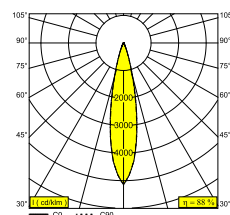

Веб страница продукта

Общая информация

ПРЕДНАЗНАЧЕН ДЛЯ УСТАНОВКИ	внутреннее
МОНТАЖ	ПОТОЛОК ВСТРОЕННЫЙ
РАЗМЕР/ФОРМА МОНТАЖНОГО ОТВЕРСТИЯ(ММ)	круглый - 76
ГЛУБИНА ВСТРАИВАНИЯ	90
ТОЛЩИНА МАТЕРИАЛА ВСТРАИВАНИЯ (ММ)	min.5
ЗАЩИТА ОТ ПЫЛИ И ВЛАГИ	IP43/20
ВЕС (КГ)	0.2
РЕГУЛИРУЕМОСТЬ	не регулируется
ИНФОРМАЦИЯ	LENS FL-20° EXCL.LED POWER SUPPLY 350mA-DC

Электрические характеристики

ЭЛЕКТРИЧЕСКАЯ КЛАССИФИКАЦИЯ	III
УПРАВЛЕНИЕ	Согласно внешнего блока питания
КЛАСС ПОТРЕБЛЕНИЯ ЭНЕРГИИ	D
СЕРТИФИКАТЫ	EPD, LCA

Характеристики источника света

LIGHTSOURCE NAME	LED
ТИП ИСТОЧНИКА СВЕТА	LED array 6W / CRI>90 (R9: 50) / 3000K / 945lm
TM-30 ЗНАЧЕНИЯ	rf: 96 / Rg: 99
SDCM	SDCM2
ГРУППА РИСКА	RG1
LM80	L90B10 > 50000
BEAMANGLE	20°
ХАРАКТЕРИСТИКИ ИСТОЧНИКА	945lm // 6W // 157lm/W
ХАРАКТЕРИСТИКИ СВЕТИЛЬНИКА	808lm // 6,9W // 117lm/W

Примечания

High Efficacy : > 100lm/W

Обязательные комплектующие

LED POWER SUPPLY 350mA-DC DIM