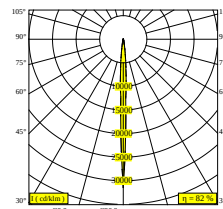

NOCTA RD80 DOWN-UP SP 930

30115 9300 FBRX

DOSTĘPNE W

ALU SZARY 30115 9300 A

CZARNY 30115 9300 B

FLEMISH BRONZE NA ZEWNĄTRZ 30115 9300 FBRX

ANTRACYT 30115 9300 N

BIAŁY 30115 9300 W

Zobacz na stronie internetowej

Ogólne informacje

LOKALIZACJA	zewnątrzne
MONTAŻ	Ściana Montowane na powierzchni
STOPIEŃ OCHRONY	IP65
OCHRONA PRZED UDERZENIEM MECHANICZNYM	IK06
WAGA (KG)	1.4
MOŻLIWOŚĆ REGULACJI	bez regulacji
INFORMACJA	INCL.4 x LENS INCL.LED POWER SUPPLY 700 mA-DC