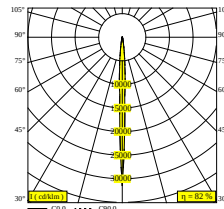

Ver en el sitio web

Información general

UBICACIÓN	exterior
INSTALACIÓN	Pared Al superficie
PROTECCIÓN DE INGRESO	IP65
PROTECCIÓN CONTRA EL IMPACTO MECÁNICO	IK06
PESO (KG)	1.4
CAPACIDAD DE AJUSTE	no ajustable
INFORMACIÓN	INCL.4 x LENS INCL.LED POWER SUPPLY 700 mA-DC