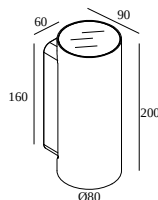

NOCTA RD80 DOWN-UP SP 930

30115 9300 FBRX

DISPONIBLE EN

ALU GRIS 30115 9300 A

NEGRO 30115 9300 B

FLEMISH BRONZE PARA EXTERIORES 30115 9300 FBRX

ANTRACITA 30115 9300 N

BLANCO 30115 9300 W

Ver en el sitio web

Información general

UBICACIÓN	exterior
INSTALACIÓN	Pared Al superficie
PROTECCIÓN DE INGRESO	IP65
PROTECCIÓN CONTRA EL IMPACTO MECÁNICO	IK06
PESO (KG)	1.4
CAPACIDAD DE AJUSTE	no ajustable
INFORMACIÓN	INCL.4 x LENS INCL.LED POWER SUPPLY 700 mA-DC

LIGHTSOURCE NAME	LED
FUENTE DE LUZ	4 x (LED array 2W / CRI>90 (R9: 60) / 3000K / 240lm)
TM-30-15 VALUES	rf: 92 / Rg: 99
SDCM	SDCM3
GRUPO DE RIESGO	RG2
LM80	L90B10 > 150000
INFORMACIÓN TÉCNICA LED (FUENTE DE LUZ)	960lm // 8W // 120lm/W
INFORMACIÓN TÉCNICA LED (LUMINARIA)	788lm // 9,2W // 86lm/W