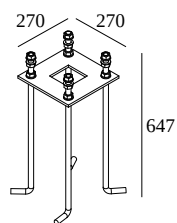

## PLATE 11

229 02 11

[Веб страница продукта](#)

### Общая информация

<b>ПРЕДНАЗНАЧЕН ДЛЯ УСТАНОВКИ</b>	наружное
<b>ВЕС (КГ)</b>	11.5

### Применяется для

<b>431 400 221 11</b>	POLESANO 4M - 1 BASE
<b>431 400 221 21</b>	POLESANO 4M - 2 BASE
<b>431 400 221 31</b>	POLESANO 4M - 3 BASE
<b>431 400 221 41</b>	POLESANO 4M - 4 BASE
<b>431 400 221 211</b>	POLESANO 4M - 21L BASE
<b>431 400 221 221</b>	POLESANO 4M - 22L BASE
<b>431 600 321 11</b>	POLESANO 6M - 1 BASE
<b>431 600 321 21</b>	POLESANO 6M - 2 BASE
<b>431 600 321 31</b>	POLESANO 6M - 3 BASE
<b>431 600 321 41</b>	POLESANO 6M - 4 BASE
<b>431 600 321 211</b>	POLESANO 6M - 21L BASE
<b>431 600 321 221</b>	POLESANO 6M - 22L BASE
<b>26071 0010</b>	POLE 80 4M - 4 BASE
<b>26071 0020</b>	POLE 80 6M - 4 BASE
<b>26071 0030</b>	POLE 60 3,5M - 1 BASE