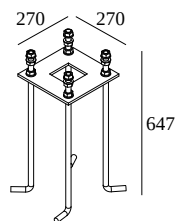

PLATE 11

229 02 11

[Auf der Website anzeigen](#)

Allgemeine Information

ANWENDUNGSBEREICH	aussenbereich
GEWICHT (KG)	11.5

WO VERWENDET

431 400 221 11	POLESANO 4M - 1 BASE
431 400 221 21	POLESANO 4M - 2 BASE
431 400 221 31	POLESANO 4M - 3 BASE
431 400 221 41	POLESANO 4M - 4 BASE
431 400 221 211	POLESANO 4M - 21L BASE
431 400 221 221	POLESANO 4M - 22L BASE
431 600 321 11	POLESANO 6M - 1 BASE
431 600 321 21	POLESANO 6M - 2 BASE
431 600 321 31	POLESANO 6M - 3 BASE
431 600 321 41	POLESANO 6M - 4 BASE
431 600 321 211	POLESANO 6M - 21L BASE
431 600 321 221	POLESANO 6M - 22L BASE
26071 0010	POLE 80 4M - 4 BASE
26071 0020	POLE 80 6M - 4 BASE
26071 0030	POLE 60 3,5M - 1 BASE