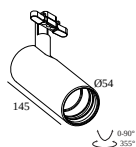

203 99 56 CABLE BASE S

Электрические соединительные детали

15225 0360 CONNECTION ST

СОВМЕСТИМЫЕ СВЕТОВЫЕ МОДУЛИ

SOLISCAPE - 52 SHHH

27187 9020 SOLI - 52 SHHH SOFT 93020

27187 9030 SOLI - 52 SHHH SOFT 93045

27187 9040 SOLI - 52 SHHH SOFT 93030