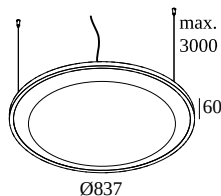

SOLI - SHHH PLUS 90/4 LIGHT GREY DIM5

27175 0005 W

ВАРИАНТЫ ЦВЕТА КОРПУСА

ЧЕРНЫЙ 27175 0005 B

БЕЛЫЙ 27175 0005 W

[Веб страница продукта](#)

Общая информация

ПРЕДНАЗНАЧЕН ДЛЯ УСТАНОВКИ	внутреннее
МОНТАЖ	ПОТОЛОК ПОДВЕСНОЙ
ЗАЩИТА ОТ ПЫЛИ И ВЛАГИ	IP20
ВЕС (КГ)	3.3
РЕГУЛИРУЕМОСТЬ	не регулируется
ИНФОРМАЦИЯ	FOR max.4 x SOLI 52 - SHHH or max.3 x SOLI - 52 SHHH SOFT INCL.DIMMABLE LED POWER SUPPLY 250/600mA INCL.3 x CABLE SUSPENSION SINGLE AUTO. 3.0m INCL.1 x CABLE 4 x 0.75mm ² 3m

CABLE BASE R/S

Полная инструкция по монтажу по ссылке : [27175_0005_HAND.pdf](#)

СОВМЕСТИМЫЕ КОМПОНЕНТЫ СИСТЕМЫ

Блоки питания

203 99 55 CABLE BASE R

DELTALIGHT

SOLI - SHHH PLUS 90/4 LIGHT GREY DIM5

27175 0005 W