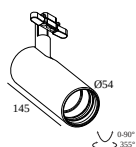

203 99 56 CABLE BASE S

Электрические соединительные детали

15225 0360 CONNECTION ST

СОВМЕСТИМЫЕ СВЕТОВЫЕ МОДУЛИ

SOLISCAPE - 52 SHHH

27187 9020 SOLI - 52 SHHH SOFT 93020

27187 9030 SOLI - 52 SHHH SOFT 93045

27187 9040 SOLI - 52 SHHH SOFT 93030