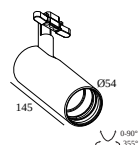

COMPATIBELE ARMATUREN

SOLISCAPE - 52 SHHH

27187 9020 SOLI - 52 SHHH SOFT 93020