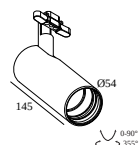

COMPATIBELE ONDERDELEN

Onderdelen voor elektrische verbinding

15225 0360 CONNECTION ST

DELTALIGHT

SOLI - SHHH PLUS 90/4 LIGHT GREY DIM5

27175 0005 W

Stroomtoevoer

41 **203 99 55** CABLE BASE R

41 **203 99 56** CABLE BASE S

COMPATIBELE ARMATUREN

SOLISCAPE - 52 SHHH

27187 9020 SOLI - 52 SHHH SOFT 93020

27187 9030 SOLI - 52 SHHH SOFT 93045

27187 9040 SOLI - 52 SHHH SOFT 93030

Notes: