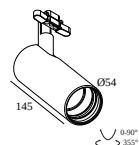

COMPATIBELE ONDERDELEN

Onderdelen voor elektrische verbinding

15225 0360 CONNECTION ST

DELTALIGHT

SOLI - SHHH PLUS 90/4 LIGHT GREY DIM5

27175 0005 W

Stroomtoevoer

41 **203 99 55** CABLE BASE R

41 **203 99 56** CABLE BASE S

COMPATIBELE ARMATUREN

SOLISCAPE - 52 SHHH

27187 9020 SOLI - 52 SHHH SOFT 93020

27187 9030 SOLI - 52 SHHH SOFT 93045

27187 9040 SOLI - 52 SHHH SOFT 93030

Notes: