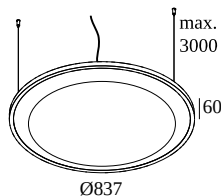

SOLI - SHHH PLUS 90/4 LIGHT GREY DIM5

27175 0005 W

BESCHIKBAAR IN
ZWART 27175 0005 B
WIT 27175 0005 W

 [Bekijk op website](#)

Algemene info

LOCATIE	binnen
INSTALLATIE	Plafond Gependeld
STOF EN WATERDICHTHEID	IP20
GEWICHT (KG)	3.3
RICHTBAARHEID	niet richtbaar
INFO	FOR max.4 x SOLI 52 - SHHH or max.3 x SOLI - 52 SHHH SOFT INCL.DIMMABLE LED POWER SUPPLY 250/600mA INCL.3 x CABLE SUSPENSION SINGLE AUTO. 3.0m INCL.1 x CABLE 4 x 0.75mm ² 3m

Elektrische info

KLASSE	I
VOEDING INBEGREPEN	YES
DIM TYPE	DALI

Opmerkingen

[Click here for SOLI - SHHH 90 acoustic specifications](#)

Opties

CABLE BASE R/S

Voor gedetailleerde montage gegevens, consulteer de handleiding : [27175_0005_HAND.pdf](#)

COMPATIBELE ONDERDELEN

Onderdelen voor elektrische verbinding

15225 0360 CONNECTION ST

DELTALIGHT

SOLI - SHHH PLUS 90/4 LIGHT GREY DIM5

27175 0005 W

Stroomtoevoer

41 **203 99 55** CABLE BASE R