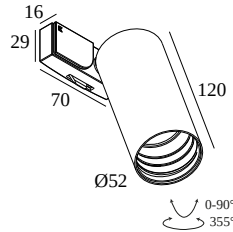

Bekijk op website

Algemene info

LOCATIE	binnen
INSTALLATIE	Laagspanningssystemen Laagspanningssysteem montage
STOF EN WATERDICHTHEID	IP20
GEWICHT (KG)	0.4
RICHTBAARHEID	0° tot 90° zwenkbaar, 355° roteerbaar
INFO	REFLECTOR WFL-45° INCL.CLIP 48V ADAPTER EXCL.LED POWER SUPPLY 48V-DC Optional REFLECTORS 20° & 30° available

Elektrische info

ELEKTRISCH	48V-DC
KLASSE	III
DIM TYPE	MDL = 1-10V of DALI of drukknop
ENERGIE KLASSE	D
CERTIFICATES	CB, ENEC

Info lichtbron

LIGHTSOURCE NAME	LED
LICHTBRON	LED array 8,6W / CRI>90 (R9: 52) / 3000K / 1089lm
TM-30 WAARDEN	rf: 90 / Rg: 99
SMDC	SDCM1
RISK-GROEP	RG1
LM80	L90B10 > 50000
BEAMANGLE	45°
LED TECHNIEK (LICHTBRON)	1089lm // 8,6W // 127lm/W
LED TECHNIEK (TOESTEL)	697lm // 9,9W // 70lm/W

Benodigheden

SPY 52 TUBE

LED POWER SUPPLY 48V-DC

Opties

DIMMABLE MODULATOR

Accessoires

HONEYCOMB 42

SPREAD LENS 42

LINEAR SPREAD LENS 42

SOFTENING LENS 42