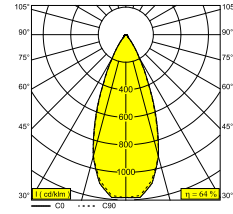

Bekijk op website

Algemene info

LOCATIE	binnen
INSTALLATIE	Laagspanningssystemen Laagspanningssysteem montage
STOF EN WATERDICHTHEID	IP20
GEWICHT (KG)	0.4
RICHTBAARHEID	0° tot 90° zwenkbaar, 355° roteerbaar
INFO	REFLECTOR WFL-45° INCL.CLIP 48V ADAPTER EXCL.LED POWER SUPPLY 48V-DC Optional REFLECTORS 20° & 30° available

Elektrische info

ELEKTRISCH	48V-DC
KLASSE	III
DIM TYPE	MDL = 1-10V of DALI of drukknop
ENERGIE KLASSE	D
CERTIFICATES	CB, ENEC

Info lichtbron

LIGHTSOURCE NAME	LED
LICHTBRON	LED array 8,6W / CRI>90 (R9: 52) / 3000K / 1089lm
TM-30 WAARDEN	rf: 90 / Rg: 99
SMDC	SDCM1
RISK-GROEP	RG1
LM80	L90B10 > 50000
BEAMANGLE	45°
LED TECHNIEK (LICHTBRON)	1089lm // 8,6W // 127lm/W
LED TECHNIEK (TOESTEL)	697lm // 9,9W // 70lm/W

Benodigheden

SPY 52 TUBE

LED POWER SUPPLY 48V-DC

Opties

DIMMABLE MODULATOR

Accessoires

HONEYCOMB 42

SPREAD LENS 42

LINEAR SPREAD LENS 42

SOFTENING LENS 42