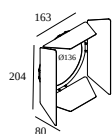

23613 0200 B FRAGMA M FLAPS B

☐