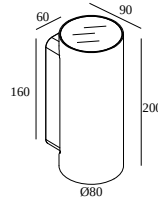

НОСТА RD80 DOWN-UP SP 930

30115 9300 B

ВАРИАНТЫ ЦВЕТА КОРПУСА

АЛЮМ. СЕРЫЙ 30115 9300 A

ЧЕРНЫЙ 30115 9300 B

ФЛАМАНДСКАЯ БРОНЗА ДЛЯ УЛИЦЫ 30115 9300 FBRX

АНТРАЦИТ 30115 9300 N

БЕЛЫЙ 30115 9300 W

Веб страница продукта

Общая информация

ПРЕДНАЗНАЧЕН ДЛЯ УСТАНОВКИ	наружное
МОНТАЖ	СТЕНА НАКЛАДНОЙ
ЗАЩИТА ОТ ПЫЛИ И ВЛАГИ	IP65
ЗАЩИТА ОТ МЕХАНИЧЕСКОГО ВОЗДЕЙСТВИЯ	IK06
ВЕС (КГ)	1.4
РЕГУЛИРУЕМОСТЬ	не регулируется
ИНФОРМАЦИЯ	INCL.4 x LENS INCL.LED POWER SUPPLY 700 mA-DC