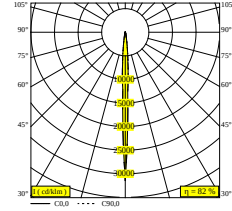

Веб страница продукта

Общая информация

ПРЕДНАЗНАЧЕН ДЛЯ УСТАНОВКИ	наружное
МОНТАЖ	СТЕНА НАКЛАДНОЙ
ЗАЩИТА ОТ ПЫЛИ И ВЛАГИ	IP65
ЗАЩИТА ОТ МЕХАНИЧЕСКОГО ВОЗДЕЙСТВИЯ	IK06
ВЕС (КГ)	1.4
РЕГУЛИРУЕМОСТЬ	не регулируется
ИНФОРМАЦИЯ	INCL.4 x LENS INCL.LED POWER SUPPLY 700 mA-DC

Электрические характеристики

НОМИНАЛЬНОЕ НАПРЯЖЕНИЕ	100-240V / 50-60Hz
ЭЛЕКТРИЧЕСКАЯ КЛАССИФИКАЦИЯ	I
ВСТРОЕННЫЙ БЛОК ПИТАНИЯ	YES
УПРАВЛЕНИЕ	не диммированный
КЛАСС ПОТРЕБЛЕНИЯ ЭНЕРГИИ	F
СЕРТИФИКАТЫ	CB, ENEC, EPD, RCM

Характеристики источника света

LIGHTSOURCE NAME	LED
ТИП ИСТОЧНИКА СВЕТА	4 x (LED array 2W / CRI>90 (R9: 60) / 3000K / 240lm)
ТМ-30 ЗНАЧЕНИЯ	rf: 92 / Rg: 99
SDCM	SDCM3
ГРУППА РИСКА	RG2
LM80	L90B10 > 150000
ХАРАКТЕРИСТИКИ ИСТОЧНИКА	960lm // 8W // 120lm/W
ХАРАКТЕРИСТИКИ СВЕТИЛЬНИКА	788lm // 9,2W // 86lm/W

Полная инструкция по монтажу по ссылке : [30115_XXX0_HAND.pdf](#)