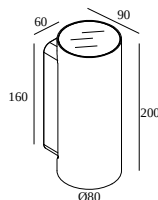

NOCTA RD80 DOWN-UP SP 930

30115 9300 B

DISPONIBLE EN

ALU GRIS 30115 9300 A

NEGRO 30115 9300 B

FLEMISH BRONZE PARA EXTERIORES 30115 9300 FBRX

ANTRACITA 30115 9300 N

BLANCO 30115 9300 W

Ver en el sitio web

Información general

UBICACIÓN	exterior
INSTALACIÓN	Pared Al superficie
PROTECCIÓN DE INGRESO	IP65
PROTECCIÓN CONTRA EL IMPACTO MECÁNICO	IK06
PESO (KG)	1.4
CAPACIDAD DE AJUSTE	no ajustable
INFORMACIÓN	INCL.4 x LENS INCL.LED POWER SUPPLY 700 mA-DC

LIGHTSOURCE NAME	LED
FUENTE DE LUZ	4 x (LED array 2W / CRI>90 (R9: 60) / 3000K / 240lm)
TM-30-15 VALUES	rf: 92 / Rg: 99
SDCM	SDCM3
GRUPO DE RIESGO	RG2
LM80	L90B10 > 150000
INFORMACIÓN TÉCNICA LED (FUENTE DE LUZ)	960lm // 8W // 120lm/W
INFORMACIÓN TÉCNICA LED (LUMINARIA)	788lm // 9,2W // 86lm/W