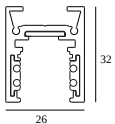

СОВМЕСТИМЫЕ НЕСУЩИЕ СИСТЕМЫ

SHIFTLINE M26L profile (+ SHIFTLINE M26L MATRIX)

Варианты цвета корпуса

23358 0000 SLM26L - PROFILE