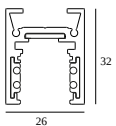

SHIFTLINE M26L profile (+ SHIFTLINE M26L MATRIX)

Beschikbare kleuren

23358 0000 SLM26L - PROFILE

23358 0010 SLM26L - PROFILE 1m

23358 0020 SLM26L - PROFILE 2m

DELTALIGHT

M26L - SPY 39 WALLWASH 927 DIM5

23434 9205 BRA