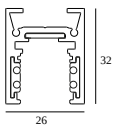

10

Dimtype: niet dimbaar

Uitsparingsmaat (mm): 40

21012 0240 LED POWER SUPPLY 48V-DC / 200W

20

Dimtype: niet dimbaar

Uitsparingsmaat (mm): 40

COMPATIBELE DRAAGSTRUCTUREN

SHIFTLINE M26L profile (+ SHIFTLINE M26L MATRIX)

Beschikbare kleuren

23358 0000 SLM26L - PROFILE

23358 0010 SLM26L - PROFILE 1m

23358 0020 SLM26L - PROFILE 2m

DELTALIGHT

M26L - SPY 39 WALLWASH 927 DIM5

23434 9205 BRA