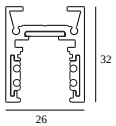

10

Dimtype: niet dimbaar

Uitsparingsmaat (mm): 40

21012 0240 LED POWER SUPPLY 48V-DC / 200W

20

Dimtype: niet dimbaar

Uitsparingsmaat (mm): 40

COMPATIBELE DRAAGSTRUCTUREN

SHIFTLINE M26L profile (+ SHIFTLINE M26L MATRIX)

Beschikbare kleuren

23358 0000 SLM26L - PROFILE

23358 0010 SLM26L - PROFILE 1m

23358 0020 SLM26L - PROFILE 2m

DELTALIGHT

M26L - SPY 39 WALLWASH 927 DIM5

23434 9205 BRA