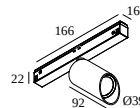

0-85°/355°