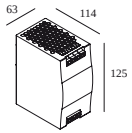

300 89 48 240 LED POWER SUPPLY 48V-DC / 240W DIN

24

Dimtype: niet dimbaar