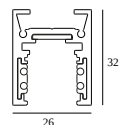

10

Type de gradation: non dimmable

Dimension de découpe (mm): 40

21012 0240 LED POWER SUPPLY 48V-DC / 200W

20

Type de gradation: non dimmable

Dimension de découpe (mm): 40

COMPOSABLES COMPATIBLES

SHIFTLINE M26L profile (+ SHIFTLINE M26L MATRIX)

Couleurs disponibles

23358 0000 SLM26L - PROFILE

23358 0010 SLM26L - PROFILE 1m

23358 0020 SLM26L - PROFILE 2m

DELTALIGHT

M26L - SPY 39 WALLWASH 927 DIM5

23434 9205 BRA