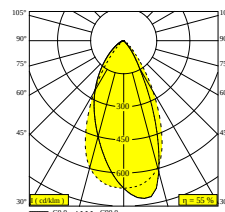

BRONZE VIEUX BROSSÉ 23434 9205 BROB

FLEMISH BRONZE 23434 9205 FBR

FLEMISH GOLD 23434 9205 FG

COULEUR OR 23434 9205 GC

BLANC 23434 9205 W

0-85°/355°

Voir sur le site Web

Informations générales