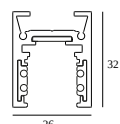

SHIFTLINE M26L profile (+ SHIFTLINE M26L MATRIX)

Couleurs disponibles

23358 0000 SLM26L - PROFILE

23358 0010 SLM26L - PROFILE 1m

23358 0020 SLM26L - PROFILE 2m

DELTALIGHT

M26L - SPY 39 WALLWASH 927 DIM5

23434 9205 BRA