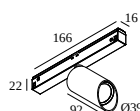

0-85°/355°