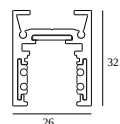

10

Type de gradation: non dimmable

Dimension de découpe (mm): 40

21012 0240 LED POWER SUPPLY 48V-DC / 200W

20

Type de gradation: non dimmable

Dimension de découpe (mm): 40

COMPOSABLES COMPATIBLES

SHIFTLINE M26L profile (+ SHIFTLINE M26L MATRIX)

Couleurs disponibles

23358 0000 SLM26L - PROFILE

23358 0010 SLM26L - PROFILE 1m

23358 0020 SLM26L - PROFILE 2m

DELTALIGHT

M26L - SPY 39 WALLWASH 927 DIM5

23434 9205 BRA