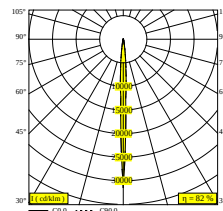

NOCTA RD80 DOWN-UP SP 930

30115 9300 A

ВАРИАНТЫ ЦВЕТА КОРПУСА

АЛЮМ. СЕРЫЙ 30115 9300 A

ЧЕРНЫЙ 30115 9300 B

ФЛАМАНДСКАЯ БРОНЗА ДЛЯ УЛИЦЫ 30115 9300 FBRX

АНТРАЦИТ 30115 9300 N

БЕЛЫЙ 30115 9300 W