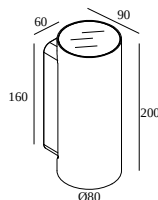

NOCTA RD80 DOWN-UP SP 930

30115 9300 A

BESCHIKBAAR IN

ALU GRIJS 30115 9300 A

ZWART 30115 9300 B

FLEMISH BRONZE VOOR BUITEN 30115 9300 FBRX

ANTRACIET 30115 9300 N

WIT 30115 9300 W

Bekijk op website

Algemene info

LOCATIE	buiten
INSTALLATIE	Wand Opbouw
STOF EN WATERDICHTHEID	IP65
IK	IK06
GEWICHT (KG)	1.4
RICHTBAARHEID	niet richtbaar
INFO	INCL.4 x LENS INCL.LED POWER SUPPLY 700 mA-DC