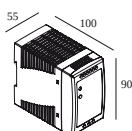

DELTALIGHT

M26L - SPY 39 WALLWASH 927 DIM5

23434 9205 B

ZAKOŃCZ SWOJĄ SPECYFIKACJĘ

Zasilacz LED

opraw

opraw wskazuje, ile urządzeń można podłączyć (min -> max) do zasilacza. Wartości przed i po '|' odpowiadają odpowiednio minimalnemu i maksymalnemu prądowi sterującemu. Wartości w nawiasach dotyczą 110V.

Prąd min. | Prąd max.

300 89 48 100 LED POWER SUPPLY 48V-DC / 100W DIN

10

Typ ściemniania: nie ściemnialny