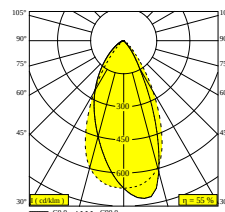

**STARY BRAZ SZCZOTKOWANY** 23434 9205 BROB

**FLEMISH BRONZE** 23434 9205 FBR

**FLEMISH GOLD** 23434 9205 FG

**ZŁOTO KOLOROWANE** 23434 9205 GC

**BIAŁY** 23434 9205 W

0-85°/355°

[Zobacz na stronie internetowej](#)