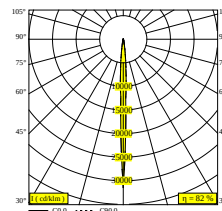

Visualizza sul sito web

Informazioni generali

AMBIENTE	outdoor
IP	Parete A superfice
PROTEZIONE DELL'INGRESSO	IP65
PROTEZIONE CONTRO L'IMPATTO MECCANICO	IK06
PESO (KG)	1.4
ORIENTABILITÀ	non regolabile
INFORMAZIONI	INCL.4 x LENS INCL.LED POWER SUPPLY 700 mA-DC