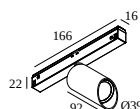

M26L - SPY 39 WALLWASH 927 DIM5

23434 9205 B

BESCHIKBAAR IN

ZWART 23434 9205 B

ALU GEBORSTELD 23434 9205 BRA

GEBORSTELD ANTRACIET 23434 9205 BRAT

GEBORSTELD KOPER 23434 9205 BRCU

GEBORSTELD GOUD 23434 9205 BRG

GEBORSTELD OUD BRONS 23434 9205 BROB

FLEMISH BRONZE 23434 9205 FBR

FLEMISH GOLD 23434 9205 FG

GOUD KLEUR 23434 9205 GC

WIT 23434 9205 W

Bekijk op website

Algemene info

LOCATIE	binnen
INSTALLATIE	Laagspanningssystemen Laagspanningssysteem montage
STOF EN WATERDICHTHEID	IP20
GEWICHT (KG)	0.3
RICHTBAARHEID	0° tot 85° zwenkbaar, 360° roteerbaar
INFO	WALLWASH LENS EXCLLED POWER SUPPLY 48V-DC

Elektrische info

ELEKTRISCH	48V-DC
KLASSE	III
DIM TYPE	DALI
ENERGIE KLASSE	E

Info lichtbron

LIGHTSOURCE NAME	LED
LICHTBRON	LED array 5,8W / CRI>90 (R9: 60) / 2700K / 753lm
TM-30 WAARDEN	rf: 89 / Rg: 100
SMDC	SDCM1
RISK-GROEP	RG1
LM80	L90B10 > 50000
LED TECHNIEK (LICHTBRON)	753lm // 5,8W // 129lm/W
LED TECHNIEK (TOESTEL)	413lm // 6,7W // 62lm/W

Benodigdheden

LED POWER SUPPLY 48V-DC

Voor gedetailleerde montage gegevens, consulteer de handleiding : [23434_XXX5_HAND.pdf](#)