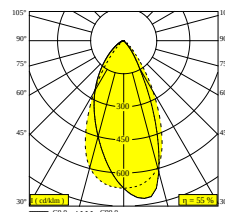

Bekijk op website

Algemene info

LOCATIE	binnen
INSTALLATIE	Laagspanningssystemen Laagspanningssysteem montage
STOF EN WATERDICHTHEID	IP20
GEWICHT (KG)	0.3
RICHTBAARHEID	0° tot 85° zwenkbaar, 360° roteerbaar
INFO	WALLWASH LENS EXCLLED POWER SUPPLY 48V-DC

Elektrische info

ELEKTRISCH	48V-DC
KLASSE	III
DIM TYPE	DALI
ENERGIE KLASSE	E

Info lichtbron

LIGHTSOURCE NAME	LED
LICHTBRON	LED array 5,8W / CRI>90 (R9: 60) / 2700K / 753lm
TM-30 WAARDEN	rf: 89 / Rg: 100
SMDC	SDCM1
RISK-GROEP	RG1
LM80	L90B10 > 50000
LED TECHNIEK (LICHTBRON)	753lm // 5,8W // 129lm/W
LED TECHNIEK (TOESTEL)	413lm // 6,7W // 62lm/W

Benodigdheden

LED POWER SUPPLY 48V-DC

Voor gedetailleerde montage gegevens, consulteer de handleiding : [23434_XXX5_HAND.pdf](#)