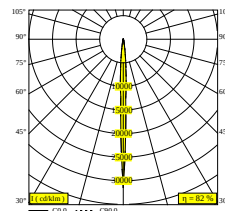

NOCTA RD80 DOWN-UP SP 930

30115 9300 A

ERHÄLTlich IN

ALU GRAU 30115 9300 A

SCHWARZ 30115 9300 B

FLEMISH BRONZE FÜR DRAUSSEN 30115 9300 FBRX

ANTHRAZIT 30115 9300 N

WEISS 30115 9300 W

Auf der Website anzeigen

Allgemeine Information

ANWENDUNGSBEREICH	aussenbereich
INSTALLATION	Wand Aufbau
SCHUTZ GEGEN EINDRINGEN	IP65
SCHUTZ GEGEN MECHANISCHE EINWIRKUNGEN	IK06
GEWICHT (KG)	1.4
VERSTELLBARKEIT	nicht verstellbar
INFORMATION	INCL.4 x LENS INCL.LED POWER SUPPLY 700 mA-DC