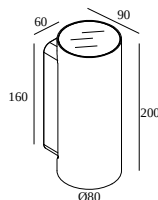

NOCTA RD80 DOWN-UP SP 930

30115 9300 A

ERHÄLTlich IN

ALU GRAU 30115 9300 A

SCHWARZ 30115 9300 B

FLEMISH BRONZE FÜR DRAUSSEN 30115 9300 FBRX

ANTHRAZIT 30115 9300 N

WEISS 30115 9300 W

Auf der Website anzeigen

Allgemeine Information

ANWENDUNGSBEREICH	aussenbereich
INSTALLATION	Wand Aufbau
SCHUTZ GEGEN EINDRINGEN	IP65
SCHUTZ GEGEN MECHANISCHE EINWIRKUNGEN	IK06
GEWICHT (KG)	1.4
VERSTELLBARKEIT	nicht verstellbar
INFORMATION	INCL.4 x LENS INCL.LED POWER SUPPLY 700 mA-DC