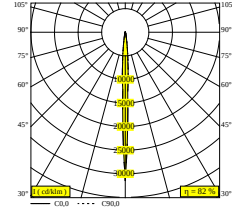

## NOCTA RD80 DOWN-UP SP 930

30115 9300 A

AVAILABLE IN

**ALU GREY** 30115 9300 A

**BLACK** 30115 9300 B

**FLEMISH BRONZE OUTDOOR** 30115 9300 FBX

**ANTHRACITE** 30115 9300 N

**WHITE** 30115 9300 W