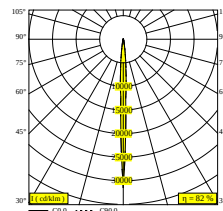

## NOCTA RD80 DOWN-UP SP 930

30115 9300 A

DISPONIBLE EN

**ALU GRIS** 30115 9300 A

**NOIR** 30115 9300 B

**FLEMISH BRONZE POUR L'EXTÉRIEUR** 30115 9300 FBRX

**ANTHRACITE** 30115 9300 N

**BLANC** 30115 9300 W