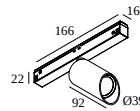

BRONZE VIEUX BROSSÉ 23434 9205 BROB

FLEMISH BRONZE 23434 9205 FBR

FLEMISH GOLD 23434 9205 FG

COULEUR OR 23434 9205 GC

BLANC 23434 9205 W

[Voir sur le site Web](#)

Informations générales	
EMPLACEMENT	interieur
INSTALLATION	Systèmes basse tension Monté sur systèmes basse tension
INDICE DE PROTECTION	IP20
POIDS (KG)	0.3
ORIENTATION	0° à 85° inclinable, 360° rotatif
INFORMATIONS	WALLWASH LENS EXCLLED POWER SUPPLY 48V-DC
Informations électriques	
ÉLECTRIQUE	48V-DC
CLASSE	III
TYPE DIM	DALI
CLASSE D'ÉNERGIE	E
Info Source lumineuse	
LIGHTSOURCE NAME	LED
SOURCE DE LUMIÈRE	LED array 5,8W / CRI>90 (R9: 60) / 2700K / 753lm
VALEURS TM-30	rf: 89 / Rg: 100
SDCM	SDCM1
GROUPE DE RISQUE	RG1
LM80	L90B10 > 50000
TECHNIQUES LED (SOURCE LUMINEUSE)	753lm // 5,8W // 129lm/W
TECHNIQUES LED (LUMINAIRE)	413lm // 6,7W // 62lm/W
Références obligatoires	
LED POWER SUPPLY 48V-DC	