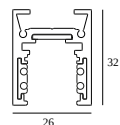

10

Type de gradation: non dimmable

Dimension de découpe (mm): 40

21012 0240 LED POWER SUPPLY 48V-DC / 200W

20

Type de gradation: non dimmable

Dimension de découpe (mm): 40

COMPOSABLES COMPATIBLES

SHIFTLINE M26L profile (+ SHIFTLINE M26L MATRIX)

Couleurs disponibles

23358 0000 SLM26L - PROFILE

23358 0010 SLM26L - PROFILE 1m

23358 0020 SLM26L - PROFILE 2m

DELTALIGHT

M26L - SPY 39 WALLWASH 927 DIM5

23434 9205 B