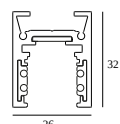

10

Type de gradation: non dimmable

Dimension de découpe (mm): 40

21012 0240 LED POWER SUPPLY 48V-DC / 200W

20

Type de gradation: non dimmable

Dimension de découpe (mm): 40

COMPOSABLES COMPATIBLES

SHIFTLINE M26L profile (+ SHIFTLINE M26L MATRIX)

Couleurs disponibles

23358 0000 SLM26L - PROFILE

23358 0010 SLM26L - PROFILE 1m

23358 0020 SLM26L - PROFILE 2m

DELTALIGHT

M26L - SPY 39 WALLWASH 927 DIM5

23434 9205 B