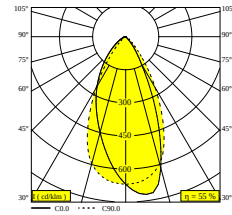

BRONZE VIEUX BROSSÉ 23434 9205 BROB

FLEMISH BRONZE 23434 9205 FBR

FLEMISH GOLD 23434 9205 FG

COULEUR OR 23434 9205 GC

BLANC 23434 9205 W

[Voir sur le site Web](#)

Informations générales	
EMPLACEMENT	interieur
INSTALLATION	Systèmes basse tension Monté sur systèmes basse tension
INDICE DE PROTECTION	IP20
POIDS (KG)	0.3
ORIENTATION	0° à 85° inclinable, 360° rotatif
INFORMATIONS	WALLWASH LENS EXCLLED POWER SUPPLY 48V-DC
Informations électriques	
ÉLECTRIQUE	48V-DC
CLASSE	III
TYPE DIM	DALI
CLASSE D'ÉNERGIE	E
Info Source lumineuse	
LIGHTSOURCE NAME	LED
SOURCE DE LUMIÈRE	LED array 5,8W / CRI>90 (R9: 60) / 2700K / 753lm
VALEURS TM-30	rf: 89 / Rg: 100
SDCM	SDCM1
GROUPE DE RISQUE	RG1
LM80	L90B10 > 50000
TECHNIQUES LED (SOURCE LUMINEUSE)	753lm // 5,8W // 129lm/W
TECHNIQUES LED (LUMINAIRE)	413lm // 6,7W // 62lm/W
Références obligatoires	
LED POWER SUPPLY 48V-DC	