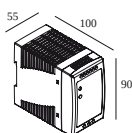

DELTALIGHT

M26L - SPY 39 WALLWASH 927 DIM5

23434 9205 B

TERMINEZ VOTRE SPÉCIFICATION

les alimentations led

de luminaires

de luminaires indique combien d'appareils peuvent être raccordés (min -> max) à l'alimentation. Les valeurs avant et après le '|' correspondent respectivement au courant de pilotage minimal et maximal. Les valeurs entre parenthèses s'appliquent au 110V.

Courant min. | Courant max.

300 89 48 100 LED POWER SUPPLY 48V-DC / 100W DIN

10

Type de gradation: non dimmable