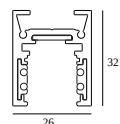

10

Type de gradation: non dimmable

Dimension de découpe (mm): 40

21012 0240 LED POWER SUPPLY 48V-DC / 200W

20

Type de gradation: non dimmable

Dimension de découpe (mm): 40

COMPOSABLES COMPATIBLES

SHIFTLINE M26L profile (+ SHIFTLINE M26L MATRIX)

Couleurs disponibles

23358 0000 SLM26L - PROFILE

23358 0010 SLM26L - PROFILE 1m

23358 0020 SLM26L - PROFILE 2m

DELTALIGHT

M26L - SPY 39 WALLWASH 927 DIM5

23434 9205 B