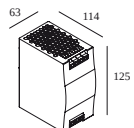

30610 0140 B CONNECTION CLIP 1 x PLUG-IN 48V B

Wymiar wycięcia (mm): 51

DELTALIGHT

MIKALINE-OH! L298 92734 MDL

30616 9220 B

Zasilacz LED

300 89 48 100 LED POWER SUPPLY 48V-DC / 100W DIN

Typ ściemniania: nie ściemnialny