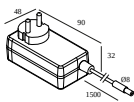

30610 0140 B CONNECTION CLIP 1 x PLUG-IN 48V B

Wymiar wycięcia (mm): 51

DELTALIGHT

MIKALINE-OH! L298 92734 MDL

30616 9220 B

Zasilacz LED

300 89 48 100 LED POWER SUPPLY 48V-DC / 100W DIN

Typ ściemniania: nie ściemnialny

300 89 48 240 LED POWER SUPPLY 48V-DC / 240W DIN

Typ ściemniania: nie ściemnialny

21012 0230 LED POWER SUPPLY 48V-DC / 100W

Typ ściemniania: nie ściemnialny

Wymiar wycięcia (mm): 40

21012 0240 LED POWER SUPPLY 48V-DC / 200W

Typ ściemniania: nie ściemnialny

Wymiar wycięcia (mm): 40

30610 0190 POWER ADAPTER 48V-DC / 60W PLUG-IN

Typ ściemniania: nie ściemnialny

Power box

30610 0170 B POWERBOX 48V-DC / 100W PLUG-IN B

Typ ściemniania: nie ściemnialny