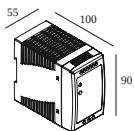

30610 0140 B CONNECTION CLIP 1 x PLUG-IN 48V B

Wymiar wycięcia (mm): 51

DELTALIGHT

MIKALINE-OH! L298 92734 MDL

30616 9220 B

Zasilacz LED

300 89 48 100 LED POWER SUPPLY 48V-DC / 100W DIN

Typ ściemniania: nie ściemnialny