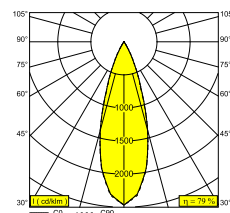

MIKALINE-OH! L298 92734 MDL

30616 9220 B

DOSTĘPNE W
CZARNY 30616 9220 B
ZŁOTO KOLOROWANE 30616 9220 GC

Zobacz na stronie internetowej

Ogólne informacje	
LOKALIZACJA	wewnętrzne
MONTAŻ	Sufit Montowane na powierzchni, Sufit Podwieszony, Ściana Montowane na powierzchni
STOPIEŃ OCHRONY	IP20
WAGA (KG)	1.6
MOŻLIWOŚĆ REGULACJI	bez regulacji
INFORMACJA	INCL.PLUG-IN-48V CABLE 11cm black EXCL.LED POWER SUPPLY 48V-DC connection max.140W (3A)
Informacje elektryczne	
ELEKTRYCZNY	48V-DC
KLASA	III
TYP ŚCIEMNIACZA	MDL = ściemniany poprzez 1-10V lub DALI lub przycisk zwierny
KLASA ENERGETYCZNA	F
CERTYFIKATY	CB, ENEC
Informacje o źródle światła	
LIGHTSOURCE NAME	LED
ŹRÓDŁO ŚWIATŁA	4 x (LED cluster 5,2W / CRI>90 (R9: 50) / 2700K / 581lm)
TM-30 VALUES	Rf: 92 / Rg: 100
SDCM	SDCM3
LM80	L80 > 60000
BEAMANGLE	34°
TECHNOLOGIA LED (ŹRÓDŁO ŚWIATŁA)	2324lm // 20,8W // 112lm/W
TECHNOLOGIA LED (OPRAWA)	1837lm // 23,9W // 77lm/W