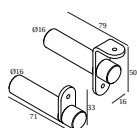

30610 0180 B MIKALINE - SPACER 90° 2 SET B

☐