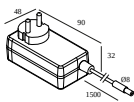

30610 0190 POWER ADAPTER 48V-DC / 60W PLUG-IN

Dimmtyp: nicht dimmbar