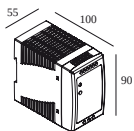

30610 0140 B CONNECTION CLIP 1 x PLUG-IN 48V B

Ausschnittmaß (mm): 51

DELTALIGHT

MIKALINE-OH! L298 92734 MDL

30616 9220 B

LED Betriebsgeräte

300 89 48 100 LED POWER SUPPLY 48V-DC / 100W DIN

Dimmtyp: nicht dimmbar