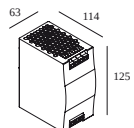

30610 0140 B CONNECTION CLIP 1 x PLUG-IN 48V B

Ausschnittmaß (mm): 51

DELTALIGHT

MIKALINE-OH! L298 92734 MDL

30616 9220 B

LED Betriebsgeräte

300 89 48 100 LED POWER SUPPLY 48V-DC / 100W DIN

Dimmtyp: nicht dimmbar