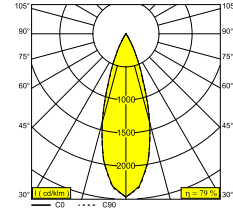

MIKALINE-OH! L298 92734 MDL

30616 9220 B

ERHÄLTlich IN
SCHWARZ 30616 9220 B
GOLDFARBEN 30616 9220 GC

[Auf der Website anzeigen](#)

Allgemeine Information

ANWENDUNGSBEREICH	innenbereich
INSTALLATION	Decke Aufbau, Decke Pendel, Wand Aufbau
SCHUTZ GEGEN EINDRINGEN	IP20
GEWICHT (KG)	1.6
VERSTELLBARKEIT	nicht verstellbar
INFORMATION	INCL.PLUG-IN-48V CABLE 11cm black EXCL.LED POWER SUPPLY 48V-DC connection max.140W (3A)

Elektrische Informationen

ELEKTRISCH	48V-DC
KLASSE	III
ART DER DIMMUNG	MDL = 1-10V, DALI / Taster
ENERGIEKLASSE	F
ZERTIFIKATE	CB, ENEC

Lichtquelle Info

LIGHTSOURCE NAME	LED
LICHTQUELLE	4 x (LED cluster 5,2W / CRI>90 (R9: 50) / 2700K / 581lm)
TM-30	Rf: 92 / Rg: 100
SDCM	SDCM3
LM80	L80 > 60000
BEAMANGLE	34°
LED -TECHNIK (LICHTQUELLE)	2324lm // 20,8W // 112lm/W
LED -TECHNIK (LEUCHTE)	1837lm // 23,9W // 77lm/W