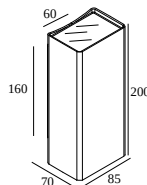

NOCTA SQ85 DOWN-UP VWFL 927 DIM5

30120 9205 FBRX

BESCHIKBAAR IN

ALU GRIJS 30120 9205 A

ZWART 30120 9205 B

FLEMISH BRONZE VOOR BUITEN 30120 9205 FBRX

ANTRACIET 30120 9205 N

WIT 30120 9205 W

[Bekijk op website](#)

Algemene info

LOCATIE	buiten
INSTALLATIE	Wand Opbouw
STOF EN WATERDICHTHEID	IP65
IK	IK06
GEWICHT (KG)	1.4
RICHTBAARHEID	niet richtbaar
INFO	INCL.2 x LENS INCL.DIMMABLE LED POWER SUPPLY 350 mA-DC