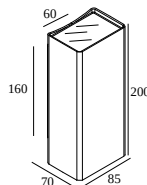

NOCTA SQ85 DOWN-UP VWFL 927 DIM5

30120 9205 FBRX

DISPONIBLE EN

ALU GRIS 30120 9205 A

NEGRO 30120 9205 B

FLEMISH BRONZE PARA EXTERIORES 30120 9205 FBRX

ANTRACITA 30120 9205 N

BLANCO 30120 9205 W

Ver en el sitio web

Información general

UBICACIÓN	exterior
INSTALACIÓN	Pared Al superficie
PROTECCIÓN DE INGRESO	IP65
PROTECCIÓN CONTRA EL IMPACTO MECÁNICO	IK06
PESO (KG)	1.4
CAPACIDAD DE AJUSTE	no ajustable
INFORMACIÓN	INCL.2 x LENS INCL.DIMMABLE LED POWER SUPPLY 350 mA-DC