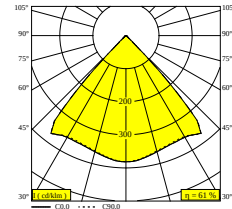

NOCTA SQ85 DOWN-UP VWFL 927 DIM5

30120 9205 FBRX

AVAILABLE IN

ALU GREY 30120 9205 A

BLACK 30120 9205 B

FLEMISH BRONZE OUTDOOR 30120 9205 FBRX

ANTHRACITE 30120 9205 N

WHITE 30120 9205 W