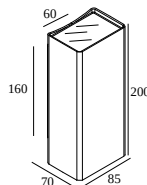

## NOCTA SQ85 DOWN-UP VWFL 927 DIM5

30120 9205 FBRX

DISPONIBLE EN

**ALU GRIS** 30120 9205 A

**NOIR** 30120 9205 B

**FLEMISH BRONZE POUR L'EXTÉRIEUR** 30120 9205 FBRX

**ANTHRACITE** 30120 9205 N

**BLANC** 30120 9205 W

### Informations générales

<b>EMPLACEMENT</b>	exterieur
<b>INSTALLATION</b>	Mur Applique
<b>INDICE DE PROTECTION</b>	IP65
<b>PROTECTION CONTRE L'IMPACT MÉCANIQUE</b>	IK06
<b>POIDS (KG)</b>	1.4
<b>ORIENTATION</b>	non réglable
<b>INFORMATIONS</b>	INCL.2 x LENS INCL.DIMMABLE LED POWER SUPPLY 350 mA-DC