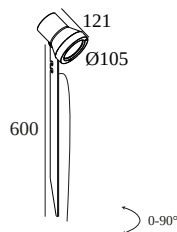

KIX II HP PIN 92730

13535 9220 N

BESCHIKBAAR IN

ALU GRIJS 13535 9220 A

ANTRACIET 13535 9220 N

DENNENGRÖEN 13535 9220 PGR

[Bekijk op website](#)

Algemene info

LOCATIE	buiten
INSTALLATIE	Vloer Opbouw
STOF EN WATERDICHTHEID	IP65
IK	IK03
GEWICHT (KG)	1
RICHTBAARHEID	180° zwenkbaar, 360° roteerbaar
INFO	REFLECTOR FL-30° INCL.1 x CABLE H05 RN-F 2 x 1mm² 2m EXCL.LED POWER SUPPLY 500mA-DC

Elektrische info

KLASSE	III
DIM TYPE	afhankelijk van de te kiezen externe voeding
ENERGIE KLASSE	E
CERTIFICATES	CB, ENEC

Info lichtbron

LIGHTSOURCE NAME	LED
LICHTBRON	LED array 16,3W / CRI>90 (R9: 60) / 2700K / 2209lm
TM-30 WAARDEN	rf: 89 / Rg: 100
SMDC	SDCM1
RISK-GROEP	RG1
LM80	L90B10 > 50000
BEAMANGLE	30°
LED TECHNIEK (LICHTBRON)	2209lm // 16,3W // 136lm/W
LED TECHNIEK (TOESTEL)	1807lm // 18,7W // 96lm/W

Benodigdheden

LED POWER SUPPLY 500mA-DC DIM

Opties

CBOX
IP68 CONNECTION KIT
IP68 CONNECTOR 3P

Accessoires

KAP KIX
HONEYCOMB KIX