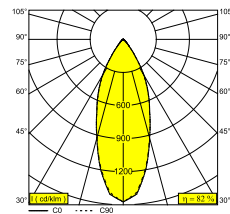

[Bekijk op website](#)

Algemene info

LOCATIE	buiten
INSTALLATIE	Vloer Opbouw
STOF EN WATERDICHTHEID	IP65
IK	IK03
GEWICHT (KG)	1
RICHTBAARHEID	180° zwenkbaar, 360° roteerbaar
INFO	REFLECTOR FL-30° INCL.1 x CABLE H05 RN-F 2 x 1mm² 2m EXCL.LED POWER SUPPLY 500mA-DC

Elektrische info

KLASSE	III
DIM TYPE	afhankelijk van de te kiezen externe voeding
ENERGIE KLASSE	E
CERTIFICATES	CB, ENEC

Info lichtbron

LIGHTSOURCE NAME	LED
LICHTBRON	LED array 16,3W / CRI>90 (R9: 60) / 2700K / 2209lm
TM-30 WAARDEN	rf: 89 / Rg: 100
SMDC	SDCM1
RISK-GROEP	RG1
LM80	L90B10 > 50000
BEAMANGLE	30°
LED TECHNIEK (LICHTBRON)	2209lm // 16,3W // 136lm/W
LED TECHNIEK (TOESTEL)	1807lm // 18,7W // 96lm/W

Benodigdheden

LED POWER SUPPLY 500mA-DC DIM

Opties

CBOX
IP68 CONNECTION KIT
IP68 CONNECTOR 3P

Accessoires

KAP KIX
HONEYCOMB KIX