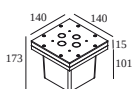

216 12 00 CBOX

Uitsparingsmaat (mm): 142 x 142

216 12 01 IP68 CONNECTION KIT

216 12 02 IP68 CONNECTOR 3P

Licht veranderende onderdelen

232 10 00 N KAP KIX N

232 10 03 N HONEYCOMB KIX N

DELTALIGHT