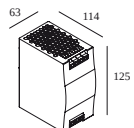

30610 0140 B CONNECTION CLIP 1 x PLUG-IN 48V B

Dimensión de corte (mm): 51

DELTALIGHT

MIKALINE-OH! L198 93034 MDL

30615 9320 B

Fuente de Alimentación LED

300 89 48 100 LED POWER SUPPLY 48V-DC / 100W DIN

Tipo de regulación: no dimerizable