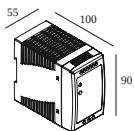

30610 0140 B CONNECTION CLIP 1 x PLUG-IN 48V B

Dimensión de corte (mm): 51

DELTALIGHT

MIKALINE-OH! L198 93034 MDL

30615 9320 B

Fuente de Alimentación LED

300 89 48 100 LED POWER SUPPLY 48V-DC / 100W DIN

Tipo de regulación: no dimerizable