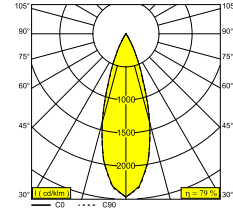

MIKALINE-OH! L198 93034 MDL

30615 9320 B

DISPONIBLE EN
NEGRO 30615 9320 B
ORO COLOREADO 30615 9320 GC

 [Ver en el sitio web](#)

Información general

UBICACIÓN	interior
INSTALACIÓN	Techo Al superficie, Techo Suspendido, Pared Al superficie
PROTECCIÓN DE INGRESO	IP20
PESO (KG)	1.1
CAPACIDAD DE AJUSTE	no ajustable
INFORMACIÓN	INCL.PLUG-IN-48V CABLE 11cm black EXCL.LED POWER SUPPLY 48V-DC connection max.140W (3A)

Información eléctrica

ELÉCTRICO	48V-DC
CLASE	III
TIPO DE ATENUACIÓN	MDL = 1 a 10 v o DALI o SWITCH DE PRESION
CLASIFICACIÓN ENERGÉTICA	F
CERTIFICADOS	CB, ENEC

Información de la fuente de luz

LIGHTSOURCE NAME	LED
FUENTE DE LUZ	3 x (LED cluster 5,2W / CRI>90 (R9: 50) / 3000K / 596lm)
TM-30-15 VALUES	Rf: 90 / Rg: 101
SDCM	SDCM3
LM80	L80 > 60000
BEAMANGLE	34°
INFORMACIÓN TÉCNICA LED (FUENTE DE LUZ)	1788lm // 15,6W // 115lm/W
INFORMACIÓN TÉCNICA LED (LUMINARIA)	1413lm // 17,9W // 79lm/W