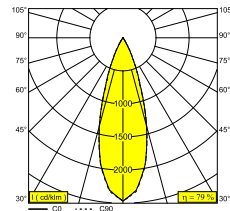

MIKALINE-OH! L198 93034 MDL

30615 9320 B

DISPONIBLE EN
NOIR 30615 9320 B
COULEUR OR 30615 9320 GC

 [Voir sur le site Web](#)

Informations générales	
EMPLACEMENT	interieur
INSTALLATION	Plafond Applique,Plafond Suspendu,Mur Applique
INDICE DE PROTECTION	IP20
POIDS (KG)	1.1
ORIENTATION	non réglable
INFORMATIONS	INCL.PLUG-IN-48V CABLE 11cm black EXCL.LED POWER SUPPLY 48V-DC connection max.140W (3A)

Informations électriques	
ÉLECTRIQUE	48V-DC
CLASSE	III
TYPE DIM	MDL = dimmable 1 à 10 V ou DALI ou bouton poussoir
CLASSE D'ÉNERGIE	F
CERTIFICATS	CB, ENEC

Info Source lumineuse	
LIGHTSOURCE NAME	LED
SOURCE DE LUMIÈRE	3 x (LED cluster 5,2W / CRI>90 (R9: 50) / 3000K / 596lm)
VALEURS TM-30	Rf: 90 / Rg: 101
SDCM	SDCM3
LM80	L80 > 60000
BEAMANGLE	34°
TECHNIQUES LED (SOURCE LUMINEUSE)	1788lm // 15,6W // 115lm/W
TECHNIQUES LED (LUMINAIRE)	1413lm // 17,9W // 79lm/W