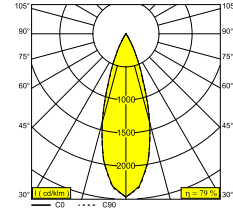

MIKALINE-OH! L198 93034 MDL

30615 9320 B

BESCHIKBAAR IN
ZWART 30615 9320 B
GOUD KLEUR 30615 9320 GC

[Bekijk op website](#)

Algemene info

LOCATIE	binnen
INSTALLATIE	Plafond Opbouw, Plafond Gependeld, Wand Opbouw
STOF EN WATERDICHTHEID	IP20
GEWICHT (KG)	1.1
RICHTBAARHEID	niet richtbaar
INFO	INCL.PLUG-IN-48V CABLE 11cm black EXCL.LED POWER SUPPLY 48V-DC connection max.140W (3A)

Elektrische info

INGANGSSPANNING	48V-DC
KLASSE	III
DIM TYPE	MDL = 1-10V of DALI of drukknop
ENERGIE KLASSE	F
CERTIFICATEN	CB, ENEC

Info lichtbron

LIGHTSOURCE NAME	LED
LICHTBRON	3 x (LED cluster 5,2W / CRI>90 (R9: 50) / 3000K / 596lm)
TM-30-15 WAARDEN	Rf: 90 / Rg: 101
SDCM	SDCM3
LM80	L80 > 60000
BEAMANGLE	34°
LED TECHNIEK (LICHTBRON)	1788lm // 15,6W // 115lm/W
LED TECHNIEK (TOESTEL)	1413lm // 17,9W // 79lm/W