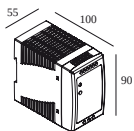

30610 0140 B CONNECTION CLIP 1 x PLUG-IN 48V B

Uitsparingsmaat (mm): 51

DELTALIGHT

MIKALINE-OH! L198 93034 MDL

30615 9320 B

LED voedingen

300 89 48 100 LED POWER SUPPLY 48V-DC / 100W DIN

Dimtype: niet dimbaar