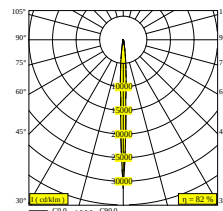

NOCTA RD80 DOWN-UP SP 927 DIM5

30115 9205 W

BESCHIKBAAR IN

ALU GRIJS 30115 9205 A

ZWART 30115 9205 B

FLEMISH BRONZE VOOR BUITEN 30115 9205 FBRX

ANTRACIET 30115 9205 N

WIT 30115 9205 W

Bekijk op website

Algemene info

| | |
|-------------------------------|---|
| LOCATIE | buiten |
| INSTALLATIE | Wand Opbouw |
| STOF EN WATERDICHTHEID | IP65 |
| IK | IK06 |
| GEWICHT (KG) | 1.4 |
| RICHTBAARHEID | niet richtbaar |
| INFO | INCL.4 x LENS INCL.DIMMABLE LED POWER SUPPLY 700 mA-DC |