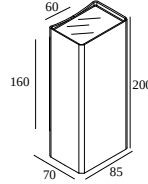

## NOCTA SQ85 DOWN-UP VWFL 927 DIM5

30120 9205 B

ВАРИАНТЫ ЦВЕТА КОРПУСА

**АЛЮМ. СЕРЫЙ** 30120 9205 A

**ЧЕРНЫЙ** 30120 9205 B

**ФЛАМАНДСКАЯ БРОНЗА ДЛЯ УЛИЦЫ** 30120 9205 FBRX

**АНТРАЦИТ** 30120 9205 N

**БЕЛЫЙ** 30120 9205 W