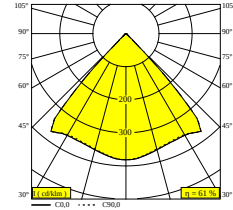

## NOCTA SQ85 DOWN-UP VWFL 927 DIM5

30120 9205 B

ВАРИАНТЫ ЦВЕТА КОРПУСА

**АЛЮМ. СЕРЫЙ** 30120 9205 A

**ЧЕРНЫЙ** 30120 9205 B

**ФЛАМАНДСКАЯ БРОНЗА ДЛЯ УЛИЦЫ** 30120 9205 FBRX

**АНТРАЦИТ** 30120 9205 N

**БЕЛЫЙ** 30120 9205 W