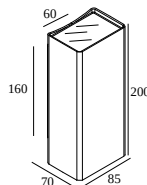

## NOCTA SQ85 DOWN-UP VWFL 927 DIM5

30120 9205 B

DISPONIBILE IN

**ALU GRIGIO** 30120 9205 A

**NERO** 30120 9205 B

**FLEMISH BRONZE PER ESTERNO** 30120 9205 FBRX

**ANTRACITE** 30120 9205 N

**BIANCO** 30120 9205 W

### Informazioni generali

<b>AMBIENTE</b>	outdoor
<b>IP</b>	Parete A superfice
<b>PROTEZIONE DELL'INGRESSO</b>	IP65
<b>PROTEZIONE CONTRO L'IMPATTO MECCANICO</b>	IK06
<b>PESO (KG)</b>	1.4
<b>ORIENTABILITÀ</b>	non regolabile
<b>INFORMAZIONI</b>	INCL.2 x LENS INCL.DIMMABLE LED POWER SUPPLY 350 mA-DC